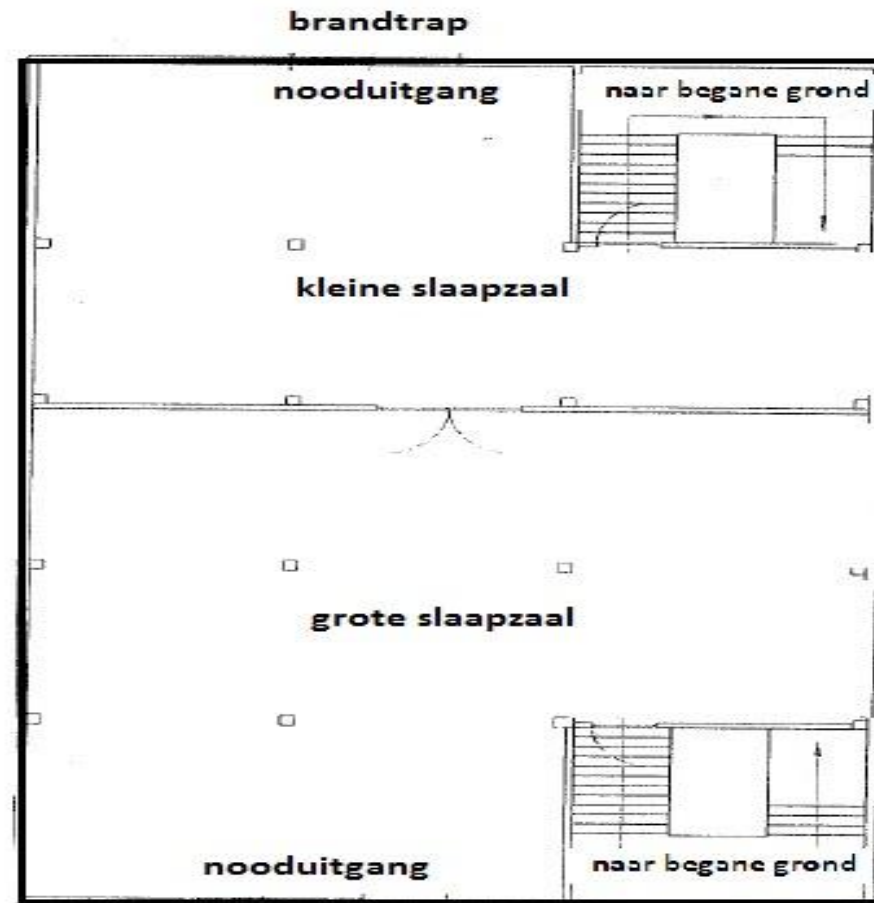

begane grond

brandtrap 1e VERDIEPING KAMPSCHUUR

PLATTEGROND VAN DE KAMPSCHUUR

slaapzaal groot 40 bedden

kl. slaapzaal 24 bedden

beneden slaapkamer: 4 bedden

**Assel
Don Bosco
Centrum**