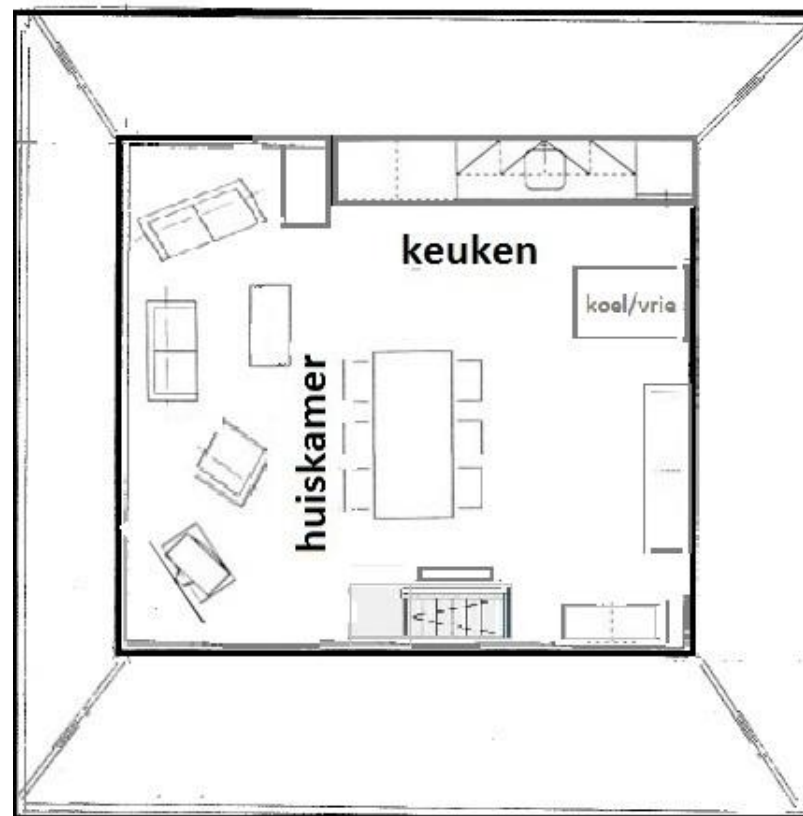

Assel Don Bosco Centrum

Pomphulweg 106, 7346 AN Hoog Soeren
Tel: 06 - 83 56 55 17 info@asseldonboscocentrum

BEGANE GROND

1e VERDIEPING

Plattegrond van de Piramide, aangrenzend a/d Kampschuur