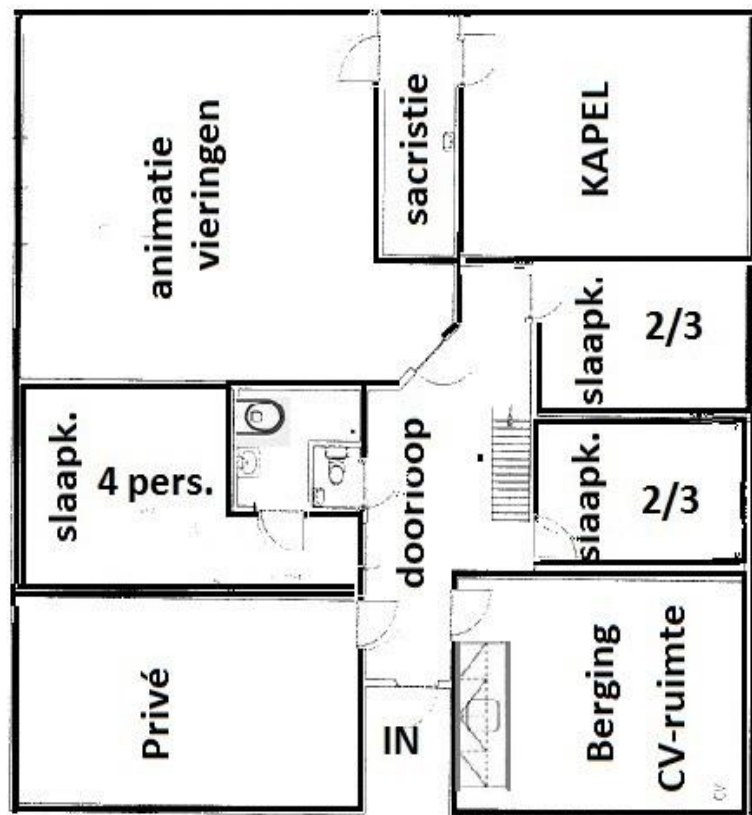

Assel Don Bosco Centrum

Pomphulweg 106, 7346 AN Hoog Soeren
Tel: 06 - 83 56 55 17 info@asseldonboscocentrum

BEGANE GROND

1e VERDIEPING

Plattegrond van de Piramide, aangrenzend a/d Kampschuur