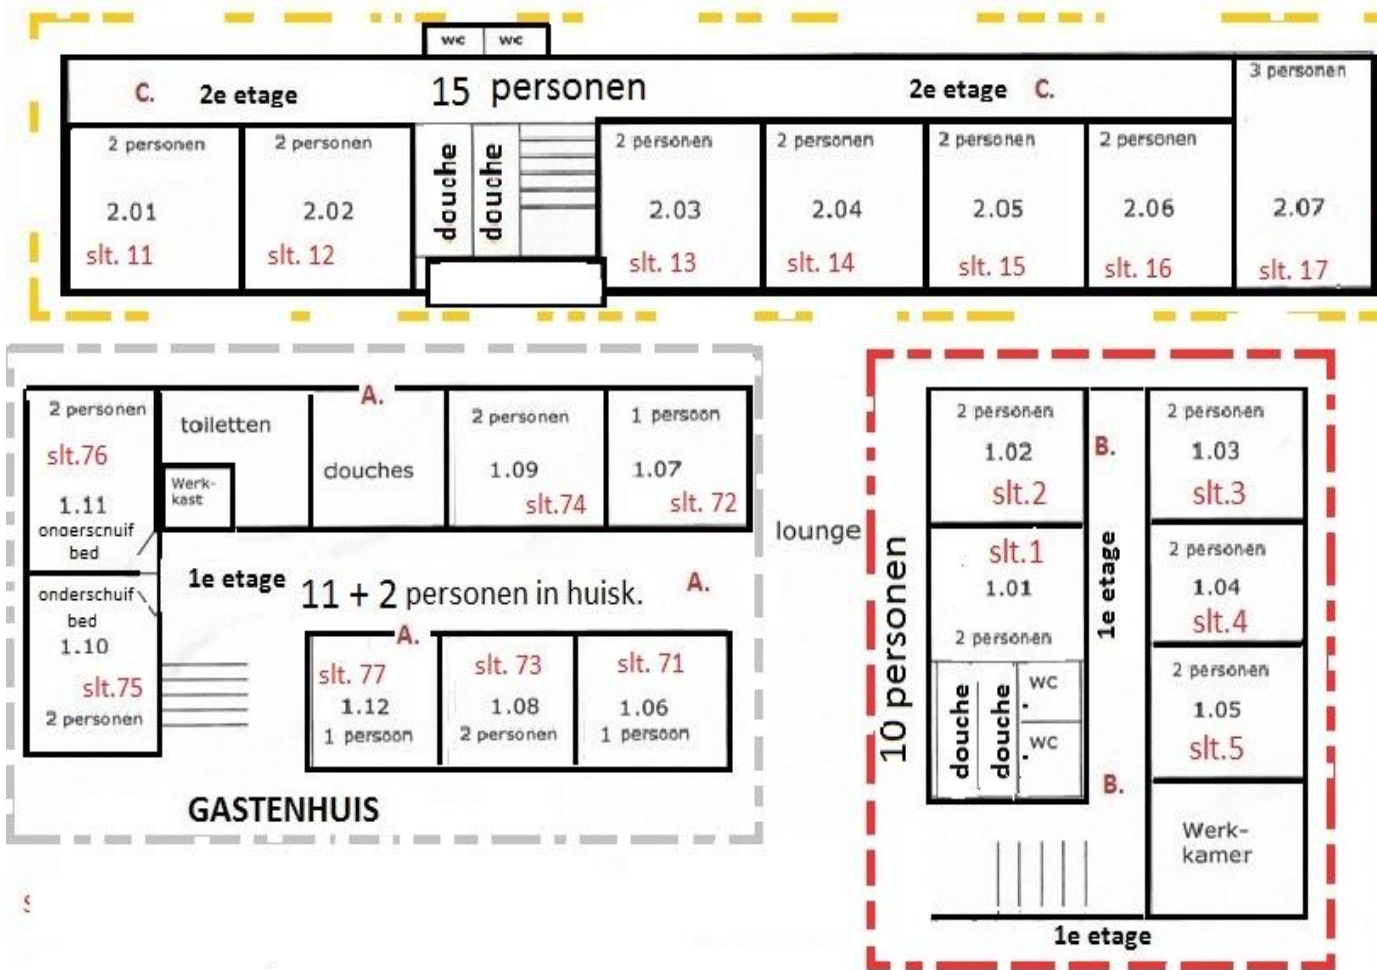

# KAMERINDELING VILLA

**VILLA (incl. Gastenhuis)**  
**TOTAAL 36 + 2 Personen**  
 slaapplek